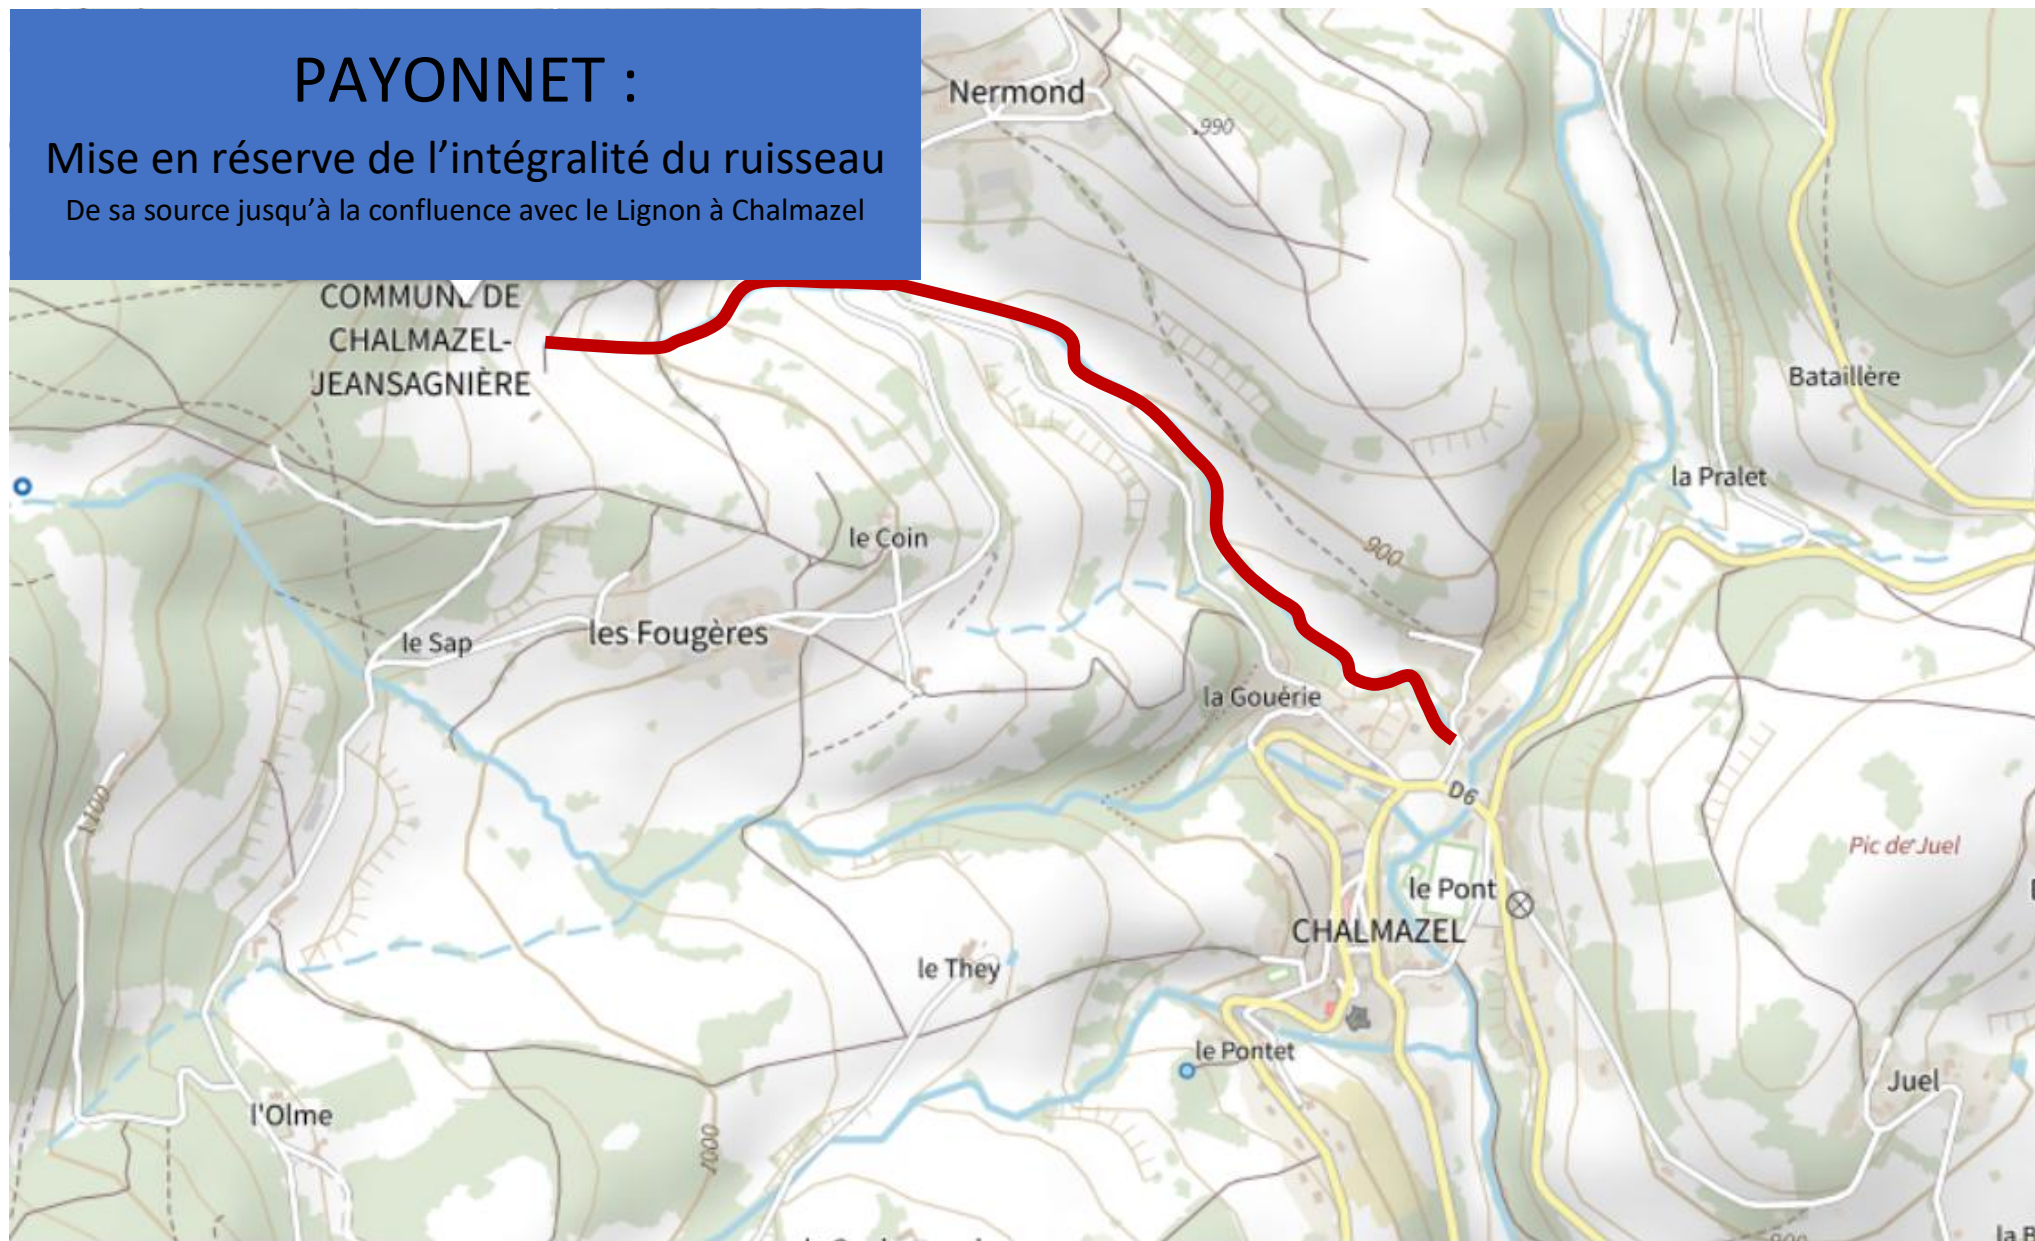

# PAYONNET :

Mise en réserve de l'intégralité du ruisseau

De sa source jusqu'à la confluence avec le Lignon à Chalmazel

## ESSENDE :

Mise en réserve  
De l'amont du  
chemin de La Farge  
jusqu'aux sources